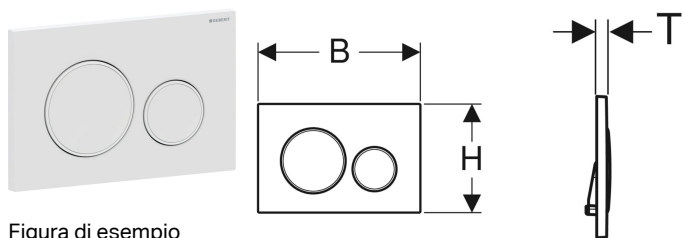

## Placca di comando Geberit Sigma20 per risciacquo a due quantità

Figura di esempio

### Dati tecnici

Forza di azionamento (N) max | 20 N

No. art.	Colore / superficie	Materiale	B	H	T
115.882.01.1	Placca e tasti: bianco verniciato opaco, rivestimento facile da pulire Anelli design: bianco	Materiale sintetico	24.6 cm	16.4 cm	1.2 cm
115.882.11.1	Placca e tasti: bianco Anelli design: bianco opaco	Materiale sintetico	24.6 cm	16.4 cm	1.2 cm
115.882.14.1	Placca e tasti: nero verniciato opaco, rivestimento facile da pulire Anelli design: cromato lucido	Materiale sintetico	24.6 cm	16.4 cm	1.2 cm
115.882.16.1	Placca e tasti: nero verniciato opaco, rivestimento facile da pulire Anelli design: nero	Materiale sintetico	24.6 cm	16.4 cm	1.2 cm
115.882.DW.1	Placca e tasti: nero Anelli design: nero opaco	Materiale sintetico	24.6 cm	16.4 cm	1.2 cm
115.882.JQ.1	Placca e tasti: cromato verniciato opaco, rivestimento facile da pulire Anelli design: cromato lucido	Materiale sintetico	24.6 cm	16.4 cm	1.2 cm
115.882.JT.1	Placca e tasti: bianco verniciato opaco, rivestimento facile da pulire Anelli design: cromato lucido	Materiale sintetico	24.6 cm	16.4 cm	1.2 cm
115.882.KH.1	Placca e tasti: cromato lucido Anelli design: cromosatinato	Materiale sintetico	24.6 cm	16.4 cm	1.2 cm
115.882.KJ.1	Placca e tasti: bianco Anelli design: cromato lucido	Materiale sintetico	24.6 cm	16.4 cm	1.2 cm
115.882.KK.1	Placca e tasti: bianco Anelli design: dorato	Materiale sintetico	24.6 cm	16.4 cm	1.2 cm
115.882.KM.1	Placca e tasti: nero Anelli design: cromato lucido	Materiale sintetico	24.6 cm	16.4 cm	1.2 cm
115.882.SN.1	Placca e tasti: spazzolato, rivestimento facile da pulire Anelli design: lucidato	Acciaio inox	24.6 cm	16.4 cm	1.2 cm