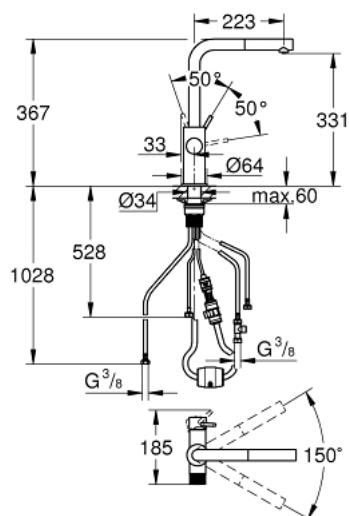

## 30 601 DC0 GROHE BLUE PURE MINTA RUBINETTO FILTRANTE CON DOCCETTA ESTRAIBILE

### DESCRIZIONE PRODOTTO

- Colore: cromo spazzolato
- composto da:
- GROHE Blue miscelatore monocomando per lavello con sistema filtrante dell'acqua
- installazione monoforo
- bocca "L"
- con mousseur estraibile
- maniglia separata per erogazione di acqua filtrata
- cartuccia a dischi ceramici da 28 mm con tecnologia GROHE SilkMove
- bocca girevole
- angolo di rotazione 360°
- 2 canali di erogazione dell'acqua separati per acqua corrente miscelata e acqua filtrata
- con raccordi flessibili
- fissaggio flessibile QuickFix
- da utilizzare con set di filtrazione - da ordinare separatamente

### PARTI DI RICAMBIO , luglio 2021 – now

- 1: Leva (Ordine n. 46957DC0)
- 2: Anello di fissaggio (Ordine n. 07419000)
- 4: Cartuccia (Ordine n. 46963000)
- 5: Testina in ceramica da 1/2" (Ordine n. 48620000)
- 6: Doccetta estraibile (Ordine n. 46999DC0)
- 6.1: Mousseur (Ordine n. 48194DC0)
- 7: Set di installazione (Ordine n. 48477000)
- 8: flessibile doccia (Ordine n. 48378000)
- 9: Piastrina stabilizzatrice (Ordine n. 05334000)
- 10: Raccordo a scatto (Ordine n. 46315000)
- 11: Caraffa (Ordine n. 40405001)\*
- 12: Bicchiere (6 pezzi) (Ordine n. 40437000)\*
- 13: Starter kit filtrazione ad osmosi inversa (Ordine n. 40877000)\*
- 14: GROHE Blue Ro+ filter starter set (Ordine n. 40878000)\*
- 15: Set filtro Taglia S con testata e contalitri (Ordine n. 40438001)\*
- 16: Set filtro Magnesium + Zinco con testata (Ordine n. 40875000)\*
- 17: GROHE Blue Ultrasafe filter starter set (Ordine n. 40876000)\*
- 18: Set filtro ai carboni attivi con testata (Ordine n. 41136000)\*