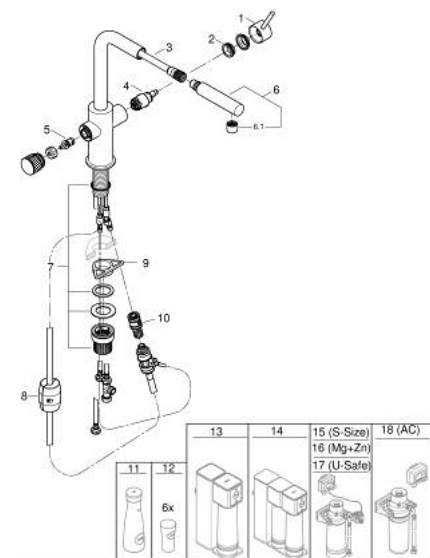

## 30 601 DC0 GROHE BLUE PURE MINTA RUBINETTO FILTRANTE CON DOCCETTA ESTRAIBILE

### DESCRIZIONE PRODOTTO

- Colore: cromo spazzolato
- composto da:
- GROHE Blue miscelatore monocomando per lavello con sistema filtrante dell'acqua
- installazione monoforo
- bocca "L"
- con mousseur estraibile
- maniglia separata per erogazione di acqua filtrata
- cartuccia a dischi ceramici da 28 mm con tecnologia GROHE SilkMove
- bocca girevole
- angolo di rotazione 360°
- 2 canali di erogazione dell'acqua separati per acqua corrente miscelata e acqua filtrata
- con raccordi flessibili
- fissaggio flessibile QuickFix
- da utilizzare con set di filtrazione - da ordinare separatamente

### PARTI DI RICAMBIO , luglio 2021 – now

- 1: Leva (Ordine n. 46957DC0)
- 2: Anello di fissaggio (Ordine n. 07419000)
- 4: Cartuccia (Ordine n. 46963000)
- 5: Testina in ceramica da 1/2" (Ordine n. 48620000)
- 6: Doccetta estraibile (Ordine n. 46999DC0)
- 6.1: Mousseur (Ordine n. 48194DC0)
- 7: Set di installazione (Ordine n. 48477000)
- 8: flessibile doccia (Ordine n. 48378000)
- 9: Piastrina stabilizzatrice (Ordine n. 05334000)
- 10: Raccordo a scatto (Ordine n. 46315000)
- 11: Caraffa (Ordine n. 40405001)\*
- 12: Bicchiere (6 pezzi) (Ordine n. 40437000)\*
- 13: Starter kit filtrazione ad osmosi inversa (Ordine n. 40877000)\*
- 14: GROHE Blue Ro+ filter starter set (Ordine n. 40878000)\*
- 15: Set filtro Taglia S con testata e contalitri (Ordine n. 40438001)\*
- 16: Set filtro Magnesium + Zinco con testata (Ordine n. 40875000)\*
- 17: GROHE Blue Ultrasafe filter starter set (Ordine n. 40876000)\*
- 18: Set filtro ai carboni attivi con testata (Ordine n. 41136000)\*