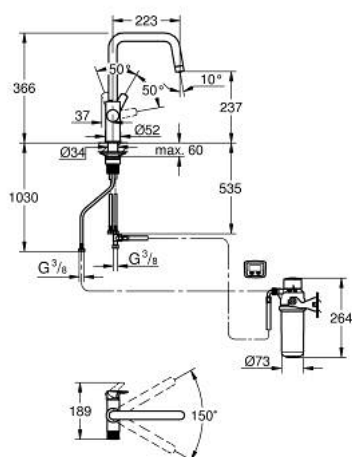

### DESCRIZIONE PRODOTTO

- Colore: cromo
- composto da:
- GROHE Blue miscelatore monocomando per lavello con sistema filtrante dell'acqua
- installazione monoforo
- bocca "U"
- maniglia separata per erogazione di acqua filtrata
- cartuccia a dischi ceramici da 28 mm con tecnologia GROHE SilkMove
- bocca girevole
- angolo di rotazione 150°
- 2 canali di erogazione dell'acqua separati per acqua corrente miscelata e acqua filtrata
- con raccordi flessibili
- GROHE Blue testata filtro
- GROHE Blue filtro ai carboni attivi
- elimina le sostanze che alterano l'odore e il sapore dell'acqua, come il cloro e i composti organici
- capacità media 1500 l o 6 mesi di utilizzo
- contatempo per monitoraggio della capacità del filtro (2 batterie AAA incluse)