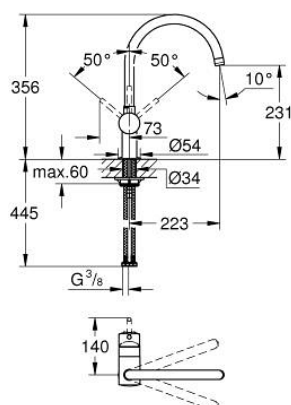

## 32 917 DC0 MINTA MISCELATORE MONOCOMANDO PER LAVELLO

### DESCRIZIONE PRODOTTO

- Colore: cromo spazzolato
  - bocca "C"
  - cartuccia a dischi ceramici da 46 mm con tecnologia GROHE SilkMove
  - dotato di serie di limitatore di portata regolabile
  - bocca girevole
  - angolo di rotazione selezionabile tra: 0° / 150° / 360°
  - dado di compressione da 3/8"
  - disponibile limitatore di temperatura (da attivare) come accessorio cod. 46 308
- portata massima (a 3 bar): 11,5 l/min

### PARTI DI RICAMBIO , marzo 2004 – now

- 1: Leva (Ordine n. 46015DC0)
- 2: Cappuccio (Ordine n. 46025DC0)
- 3: Cartuccia (Ordine n. 46048000)
- 4: Bocca a "C" (Ordine n. 13043DC0)
- 4.1: O-RING 20 PZ. (Ordine n. 0128500M)
- 4.2: Ghiera di sicurezza (Ordine n. 0485300M)
- 4.3: Mousseur (Ordine n. 13928DC0)
- 5: Gruppo di serraggio astina (Ordine n. 46249000)
- 6: Chiave fissa di montaggio (Ordine n. 19017000)\*