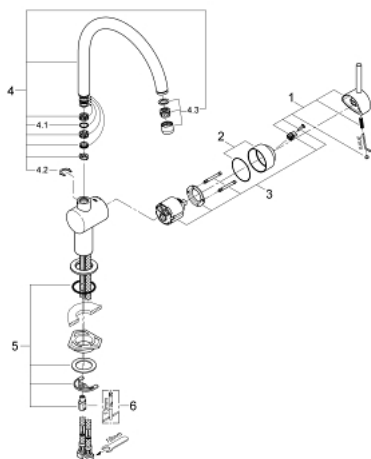

## 32 917 DC0 MINTA MISCELATORE MONOCOMANDO PER LAVELLO

### DESCRIZIONE PRODOTTO

- Colore: cromo spazzolato
  - bocca "C"
  - cartuccia a dischi ceramici da 46 mm con tecnologia GROHE SilkMove
  - dotato di serie di limitatore di portata regolabile
  - bocca girevole
  - angolo di rotazione selezionabile tra: 0° / 150° / 360°
  - dado di compressione da 3/8"
  - disponibile limitatore di temperatura (da attivare) come accessorio cod. 46 308
- portata massima (a 3 bar): 11,5 l/min

### PARTI DI RICAMBIO , marzo 2004 – now

- 1: Leva (Ordine n. 46015DC0)
- 2: Cappuccio (Ordine n. 46025DC0)
- 3: Cartuccia (Ordine n. 46048000)
- 4: Bocca a "C" (Ordine n. 13043DC0)
- 4.1: O-RING 20 PZ. (Ordine n. 0128500M)
- 4.2: Ghiera di sicurezza (Ordine n. 0485300M)
- 4.3: Mousseur (Ordine n. 13928DC0)
- 5: Gruppo di serraggio astina (Ordine n. 46249000)
- 6: Chiave fissa di montaggio (Ordine n. 19017000)\*