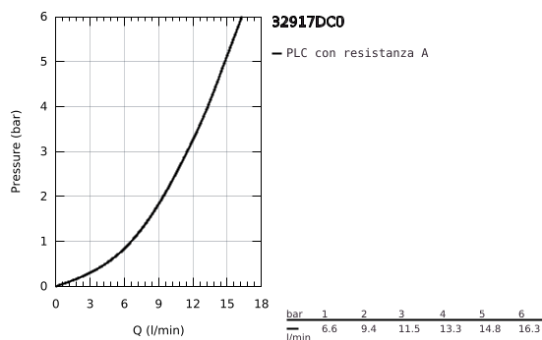

## 32 917 DC0 MINTA MISCELATORE MONOCOMANDO PER LAVELLO

### DESCRIZIONE PRODOTTO

- Colore: cromo spazzolato
  - bocca "C"
  - cartuccia a dischi ceramici da 46 mm con tecnologia GROHE SilkMove
  - dotato di serie di limitatore di portata regolabile
  - bocca girevole
  - angolo di rotazione selezionabile tra: 0° / 150° / 360°
  - dado di compressione da 3/8"
  - disponibile limitatore di temperatura (da attivare) come accessorio cod. 46 308
- portata massima (a 3 bar): 11,5 l/min