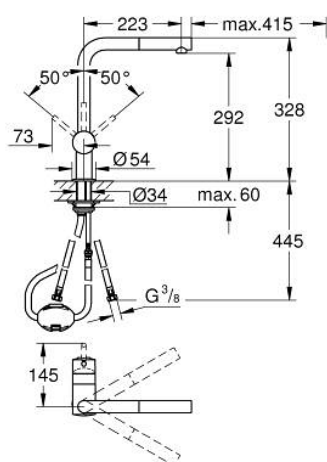

## 32 168 DC0 MINTA MISCELATORE MONOCOMANDO PER LAVELLO

### DESCRIZIONE PRODOTTO

- Colore: cromo spazzolato
- cartuccia a dischi ceramici da 46 mm con tecnologia GROHE SilkMove
- con mousseur estraibile
- dotato di serie di limitatore di portata regolabile
- bocca girevole
- angolo di rotazione 360°
- con valvola di ritegno incorporata
- portata massima (a 3 bar): 10 l/min

### PARTI DI RICAMBIO , aprile 2024 – now

- 1: Leva (Ordine n. 46015DC0)
- 2: Cappuccio (Ordine n. 46025DC0)
- 3: Cartuccia (Ordine n. 46048000)
- 4: Doccetta estraibile (Ordine n. 46858DC0)
- 4.1: Valvola di non ritorno (Ordine n. 08565000)
- 4.2: Mousseur (Ordine n. 13967DC0)
- 5: Gruppo di serraggio astina (Ordine n. 46345000)
- 6: Flessibile per miscelatore con doccetta estraibile a due getti o mousseur (Ordine n. 48293000)
- 7: Piastrina stabilizzatrice (Ordine n. 05334000)
- 8: Limitatore di temperatura (Ordine n. 46375000)\*
- \* Accessori speciali