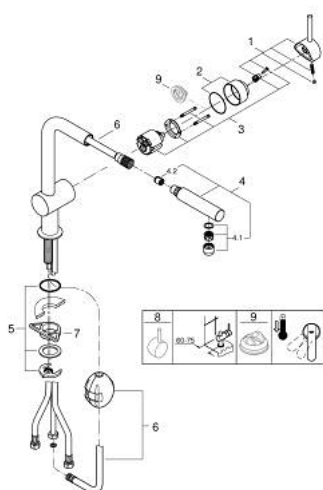

## 32 168 DC0 MINTA MISCELATORE MONOCOMANDO PER LAVELLO

### DESCRIZIONE PRODOTTO

- Colore: cromo spazzolato
- cartuccia a dischi ceramici da 46 mm con tecnologia GROHE SilkMove
- con mousseur estraibile
- dotato di serie di limitatore di portata regolabile
- bocca girevole
- angolo di rotazione 360°
- con valvola di ritegno incorporata
- portata massima (a 3 bar): 10 l/min

### PARTI DI RICAMBIO , aprile 2024 – now

- 1: Leva (Ordine n. 46015DC0)
- 2: Cappuccio (Ordine n. 46025DC0)
- 3: Cartuccia (Ordine n. 46048000)
- 4: Doccetta estraibile (Ordine n. 46858DC0)
- 4.1: Valvola di non ritorno (Ordine n. 08565000)
- 4.2: Mousseur (Ordine n. 13967DC0)
- 5: Gruppo di serraggio astina (Ordine n. 46345000)
- 6: Flessibile per miscelatore con doccetta estraibile a due getti o mousseur (Ordine n. 48293000)
- 7: Piastrina stabilizzatrice (Ordine n. 05334000)
- 8: Limitatore di temperatura (Ordine n. 46375000)\*
- \* Accessori speciali