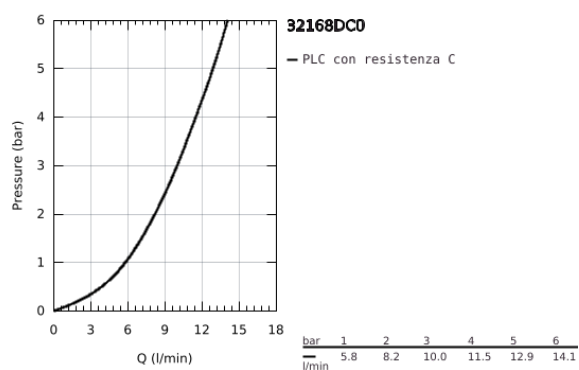

## 32 168 DC0 MINTA MISCELATORE MONOCOMANDO PER LAVELLO

### DESCRIZIONE PRODOTTO

- Colore: cromo spazzolato
- cartuccia a dischi ceramici da 46 mm con tecnologia GROHE SilkMove
- con mousseur estraibile
- dotato di serie di limitatore di portata regolabile
- bocca girevole
- angolo di rotazione 360°
- con valvola di ritegno incorporata
- portata massima (a 3 bar): 10 l/min